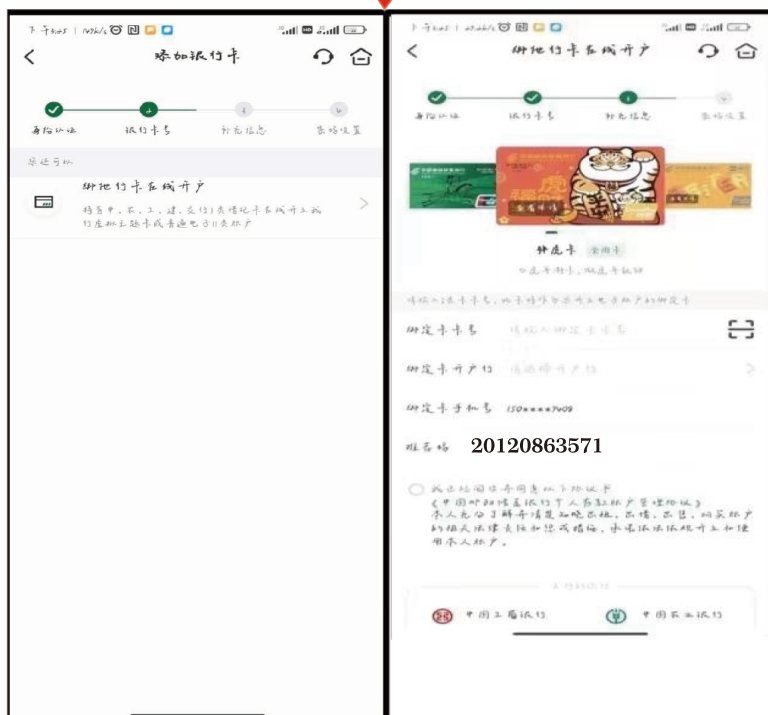

开通一脸通行步骤和所需资料

提示：先看完流程再注册

第一步：准备邮政储蓄卡和支付宝

第二步：注册签约

- 1、家长实名认证支付宝账号，银行卡（必须是同一人）
- 2、学生身份证号（如尾号为字母需填写大写）
- 3、家长本人姓名，手机号需与银行卡预留信息一致

第二步 注册签约

第一步 食堂就餐开卡流程

- 1、家长有正常使用的邮政储蓄卡，直接进行第二步注册签约。
- 2、家长没有邮政储蓄卡，可先扫码申请电子二类卡，进行绑卡使用，后期有需求，再开立实体卡进行替换绑卡。

注：为不影响就餐体验，无实体卡的家长，建议先申请电子二类卡，节约时间，方便快捷，先保障就餐。后期有需求，再开立实体卡进行替换绑卡。

方案一：没有邮储银行卡用户操作流程（最快、最省时）

文化路营业所推荐码

1. 打开微信使用扫一扫功能，扫描二维码

2. 在此页填写相关信息，并点击确认下载，点击后在弹出对话框点击确定，然后点击右上角的...并选择用浏览器打开，下载邮储银行手机客户端（APP）

3. 打开刚刚下载好的邮储银行客户端，会弹出输入手机号注册/登录的界面（如不弹出请点击我的账户），输入手机号点击确定后输入验证码进入。

5. 人脸识别通过后，点击绑他行在线开户，随后根据个人需要选择卡的类型，并填写相关信息。

注意：此处必须绑定工商银行，农业银行，建设银行，中国银行，交通银行任一行的I类卡。推荐码需填写 20120863571，如不填写，后期需要手动选择泰山区文化路营业所。

4. 进入添加银行卡界面后填写相关信息，上传身份证正反面照片，上传完毕后点击下一步，进入人脸识别界面，根据提示完成人脸识别。

6. 在补充信息栏目，根据个人情况选择填写内容，涉税身份选择仅为中国税收居民，账户用途请选择储蓄。点击下一步后设置自己的密码，等待受理完成即可。