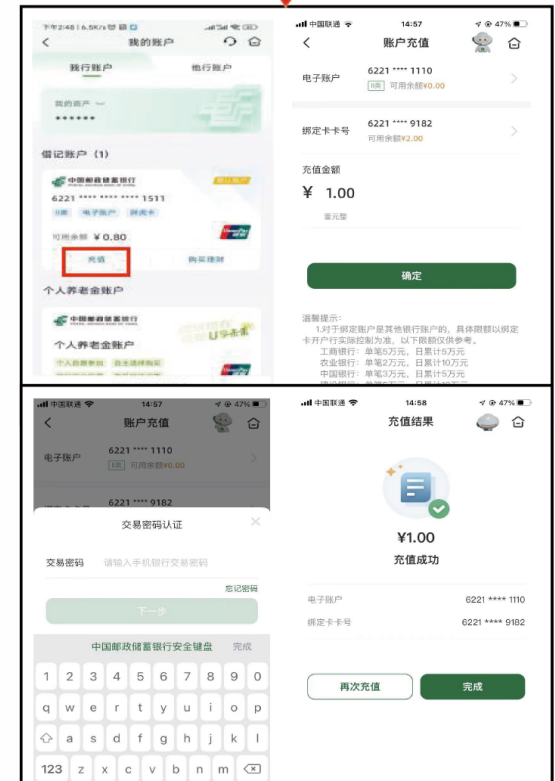

5. 人脸识别通过后，点击绑他行在线开户，随后根据个人需要选择卡的类型，并填写相关信息。

注意：此处必须绑定工商银行，农业银行，建设银行，中国银行，交通银行任一行的I类卡。推荐码需填写 20120863571，如不填写，后期需要手动选择泰山区文化路营业所。

4. 进入添加银行卡界面后填写相关信息，上传身份证正反面照片，上传完毕后点击下一步，进入人脸识别界面，根据提示完成人脸识别。

6. 在补充信息栏目，根据个人情况选择填写内容，涉税身份选择仅为中国税收居民，账户用途请选择储蓄。点击下一步后设置自己的密码，等待受理完成即可。

7. 开户受理成功后，会以短信方式告知，并且需要重新登录，填写短信告知的激活码并重新设置交易密码。

8. 重新设置交易密码后，必须下载如图年示数字证书，否则将会导致卡无法正常使用！

9. 绑定成功后，点击我的账户 - 借记账户，输入短信验证码可以查看已经开户的账户号码。

注：应监管要求，直接开通的电子账户，只能由绑定卡手机银行往电子账户转账。如果有实体卡需求，可以去方案二里的网点进行开卡。

10. 点击充值-输入金额-输入密码-充值成功