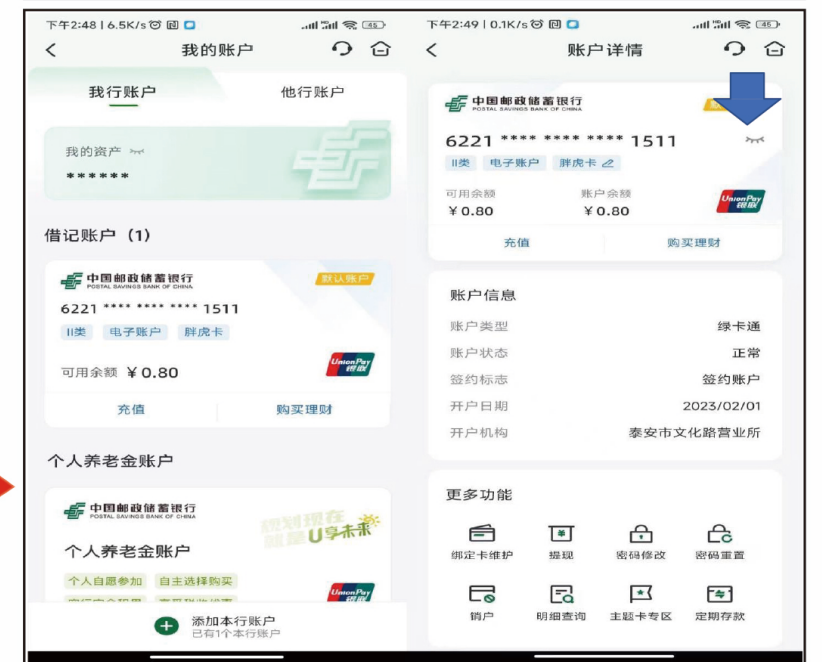

5. 人脸识别通过后，点击绑他行在线开户，随后根据个人需要选择卡的类型，并填写相关信息。

注意：此处必须绑定工商银行，农业银行，建设银行，中国银行，交通银行任一行的I类卡。推荐码需填写 20120863571，如不填写，后期需要手动选择泰山区文化路营业所。

4. 进入添加银行卡界面后填写相关信息，上传身份证正反面照片，上传完毕后点击下一步，进入人脸识别界面，根据提示完成人脸识别。

6. 在补充信息栏目，根据个人情况选择填写内容，涉税身份选择仅为中国税收居民，账户用途请选择储蓄。点击下一步后设置自己的密码，等待受理完成即可。

7. 开户受理成功后，会以短信方式告知，并且需要重新登录，填写短信告知的激活码并重新设置交易密码。

8. 重新设置交易密码后，必须下载如图年示数字证书，否则将会导致卡无法正常使用！

9. 绑定成功后，点击我的账户 - 借记账户，输入短信验证码可以查看已经开户的账户号码。

注：应监管要求，直接开通的电子账户，只能由绑定卡手机银行往电子账户转账。如果有实体卡需求，可以去方案二里的网点进行开卡。

10. 点击充值-输入金额-输入密码-充值成功